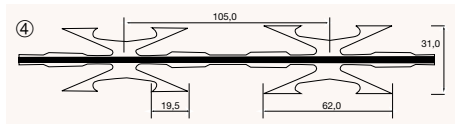

BETAFENCE

Betafence Sp. z o.o.
47-246 Kotlarnia, ul. Dębowa 4
tel. +48 77 4062 200, faks +48 77 4825 000

info.poland@betafence.com
www.betafence.com

distribútor: