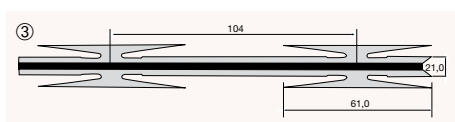

BETAFENCE

Betafence Sp. z o.o.
47-246 Kotlarnia, ul. Dębowa 4
tel. +48 77 4062 200, faks +48 77 4825 000

info.poland@betafence.com
www.betafence.com

distribútor: