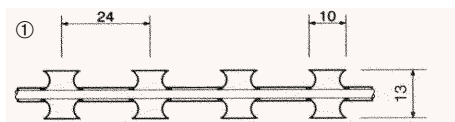

BETAFENCE

Betafence Sp. z o.o.
47-246 Kotlarnia, ul. Dębowa 4
tel. +48 77 4062 200, faks +48 77 4825 000

info.poland@betafence.com
www.betafence.com

distribútor: