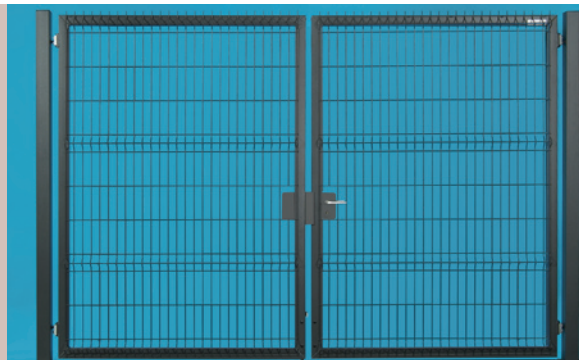

Krídlové brány Nylofor® sú navrhnuté tak, aby bola zabezpečená rýchla inštalácia s minimálnym množstvom príslušenstva

Bezpečnostný nastaviteľný zámok

Vonkajší zámok s nastaviteľným bezpečnostným zatváraním.

Rám

Rám pozostáva zo štvorcových trubiek 40x60, 60x60 alebo 80x60 mm a zváratej výplne Nylofor®.

Stípkiky

Stípkiky so štvorcovým prierezom zo zváraných rúr s krytkou. Možno zvoliť: zvarovaný spojovací prúžok alebo spojovacie spony.