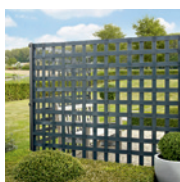

Bráničky

Panelový plot Zenturo® je perfektne kompatibilný s bráničkami Bekafor® Classic & Bekafor® Garden.

Technika povrchovej úpravy

Panely sú vyrobené z pozinkovaných drôtov. Pridanie adhézneho náteru prispieva k perfektnej adhézií polyesterového náteru (min. 100 mikrónov). Stĺpy sú pozinkované zvnútra aj zvonku (min. pokovanie 175 g/m², obe strany spolu) podľa Euro štandardu 10326. Následne sa nanáša adhézný náter a nakoniec sú stĺpy natreté polyesterom (min. 60 mikrónov).

Farebné prevedenia

Zenturo® panely (a kompatibilné systémy stĺpov): zelená ● RAL 6005 a kovovo-antracitová ● BF 7016M. Ostatné farebné prevedenia sú k dispozícii na vyžiadanie.

Vzorované výplne

Zenturo® panel je možné vyplniť 3 rôznymi unikátnymi a dekoratívnymi výplňami:

Pixely

Tieto štvorcové a obdĺžnikové plastické prvky sa skvele hodia pre rôzne veľkosti ôk pletiva panelu: 100x100, 100x50 a 50x50 mm. Tieto pixely (štvorce alebo obdĺžniky) sa jednoducho pripnú na panel a dajú sa z nich vytvárať čísla, slová alebo vzory na plote. Sú dostupné v zelenej a kovovo-antracitovej farbe.