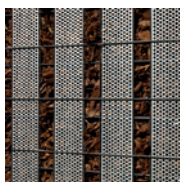

Perfo Strip (pás)

Pás Zenturo® Perfo strip je perforovaný pás z nerezovej ocele, dostupný v dĺžkach 170 a 200 cm a v 2 šírkach (na šírku ôk pletiva 50 a 100 mm). Pás je možné nasadiť na panel v zvislej polohe.

Vzorované výplne môžu byť použité:

- aby vytvorili unikátny dizajn plota
- aby vytvárali svojrázny a požadovaný stupeň súkromia (panely môžu byť úplne vyplnené alebo polovyplnené)
- pri použití v gabiónovej konštrukcii na zakrytie najväčších pletivových ôk

SYSTÉM ZENTURO®

Výška plotu mm	Veľkosť panelov Šírka x výška [mm]	Dĺžka stĺpa na vsadenie do betónu* [mm]	Dĺžka stĺpa na uloženie na podlahovú dosku [mm]	Bekaclip® stĺpy počet objímok na stĺp*	Bekafor® Click stĺpy
655	2005x655	1100	700	2	Žiadne doplnky
955	2005x955	1500	1100	2	Žiadne doplnky
1255	2005x1255	1700	1300	3	Žiadne doplnky
1555	2005x1555	2000	—	3	Žiadne doplnky
1705	2005x1705	2300	—	4	Žiadne doplnky
2005	2005x2005	2500	—	4	Žiadne doplnky

* iba pre montáž Zenturo® panelu ako štandardného a rovného plota so stĺpmi v betóne. Pre montáž na svahu, s výplňou alebo stavbu gabiónovej steny, si prečítajte montážnu príručku.

ZENTURO® SORTIMENT VZOROVANÝCH VÝPLŇÍ

Pixely Šírka x dĺžka [mm]	Flexo Strip Šírka x dĺžka kotúčového balenia [mm x m]	Perfo Strip Šírka x dĺžka [mm]
100x100	44x50	44x1705
100x50	94x50	94x2005
50x50		
Farebné prevedenia		
Zelené	Zelené	Prírodná nerezová oceľ
Kovovo-antracitové	Antracitové