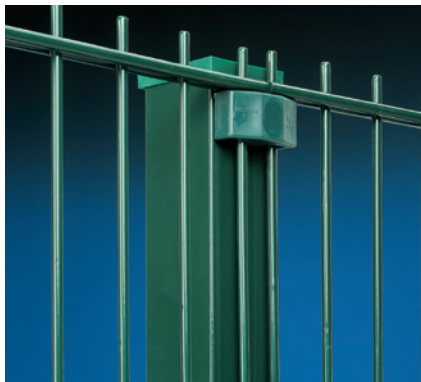

Stĺpiky

**Štvorhranné stĺpiky,
pozinkované a následne
poplastované vypaľovaným
polyesterom.**

Štvorhranné stĺpiky

Profil

- Trubkový stĺpik so štvorcovým prierezom
- So závitovými vložkami a úchytkami na montáž panelov
- Kryt z umelej hmoty
- Prierez stĺpikov: 60x60 mm
- Hrubka plechu: pri výške pod 1,7 m: 1,25 mm
pri výške nad 1,7 m: 1,50 mm
- I/V: 6,68 cm³ (hrúbka steny: 1,50 mm)

Technika povrchovej úpravy

Vnútorne a vonkajšie povrchy sú pozinkované a pokryté polyesterom: minimum 60 mikróvov

Príslušenstvo

- Svorky
- Oceľové nerezové skrutky
- Držiak betónových dosiek
- Predĺženie pod uhlom
- Bezpečnostné zariadenie

Možnosti

Stĺpiky s ukotvovacou doskou
Stĺpiky s predĺženým zahnutým ramenom

Farby (str. 103)

Štandardné farebné prevedenie je zelené ● RAL 6005, biele ○ RAL 9010 a čierne ● RAL 9005. Celkovo ponúka Betafence 7 farieb Classic a 3 farby Prestige (metalíza alebo štruktúrny povrch). Viac farieb alebo iné farebné prevedenia z našej kolekcie RAL sú k dispozícii na požiadanie.

Montáž

Pri inštalácii stĺpikov do betónovej steny je potrebné sa uistiť, že vo vnútri stĺpikov nezostáva voda.

ŠTVORHRANNÉ STĽPIKY NYLOFOR®

Výška stĺpika [mm]	Počet úchytek na stĺpiku	
	Priebežné a koncové	Rohové
590	3	6
1000	3	6
1500	3	6
1700	4	8
2000	4	8
2200	5	10
2400	5	10
2600	6	12
3200	7	14