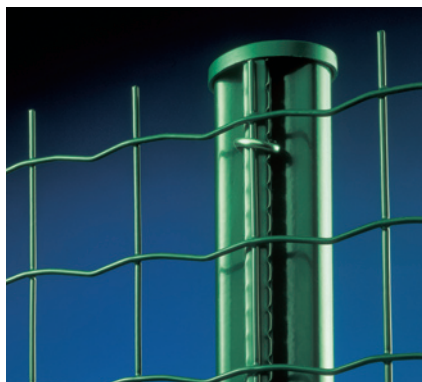

Stípičky

Kovový stípiček je vybavený upevňovacím pruhom s očkami, ktorý zabezpečuje rýchlu a jednoduchú inštaláciu roľkových a panelových plotov; Bekafor® Classic, Bekafor® Prestige alebo Zenturo®.

Stípičky Bekaclip®

Kovový stípiček vybavený upevňovacím pásom pletiva a krytom značky Betafence®.

Technika povrchovej úpravy

Pozinkované z vnútornej a vonkajšej strany a poplastované vypaľovaným polyesterom: minimálna hrúbka 60 mikróvov.

Príslušenstvo

- Úchytka Bekaclip® vyrobené z nerezovej ocele: Ø 3,50 mm pre upevnenie plotu na úlohu
- Úchytka Fortinet® Super vyrobené z nerezovej ocele: Ø 3,50 mm pre inštaláciu Fortinet® Super
- Kliešte Bekaclip® pre použitie s úchytkami
- Upínacie púzdra s priemerom 48 mm a 60 mm pre upevnenie panelov Bekafor® + Zenturo®
- Základová doska k dispozícii

Doplnkové opletené stípičky: viď kruhové stípičky.

STÍPIČKY BEKACLIP® SO ZAHNUTÝM RAMENOM		
Priemer stípička	Ø 48 mm	Ø 60 mm
Výška stípička [mm]		
3100	•	•
3600	•	•

Použitie

- Pre všetky zvarané ploty v roľkách
- Pre panelové ploty:
 - Bekafor® Classic
 - Bekafor® Prestige
 - Zenturo®