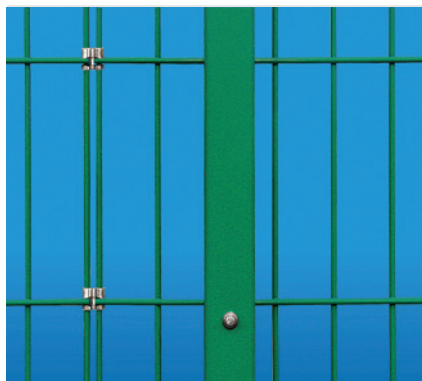

Stípičky

Stípičky s obdĺžnikovým prierezom žiarovo pozinkované, prípadne ošetrené náterom práškovou farbou.

Stípičky s obdĺžnikovým prierezom EL

Profil

- Obdĺžnikový prierez
- s otvormi a montážnym príslušenstvom
- Plastovou čapčkou
- Profil stípička: 60 x 40 x 1,50 mm (natreté stípičky)
- Wx: 4,80 cm³
- Profil stípička: 60 x 40 x 2,00 mm (žiarovo pozinkované stípičky)
- Wx: 6,14 cm³

Technika povrchovej úpravy

Pozinkované zvnútra aj zvonka a následne natreté polyesterovou práškovou farbou.

Príslušenstvo

- Spojky
- Ukotvovacie skrutky z nerezovej ocele so samoreznými matkami
- Spojka betónovej dosky
- Zalomený držiak

Verzia

Stípičky na podstave
Stípičky so zalomeným držiakom

Farby (str. 103)

Žiarovo pozinkované, zelená ● RAL 6005.
Ďalšie farby: na objednávku.

STÍPIČKY S OBDĹŽNIKOVÝM PRIEREZOM EL

Výška stípička [mm]	Počet úchytek na stípičku	
	Skrutky na závesy	Deliaca plocha
1000	2	3
1500	3	4
1700	3	5
2000	4	5
2400	4	6
2600	5	6
3200	6	8